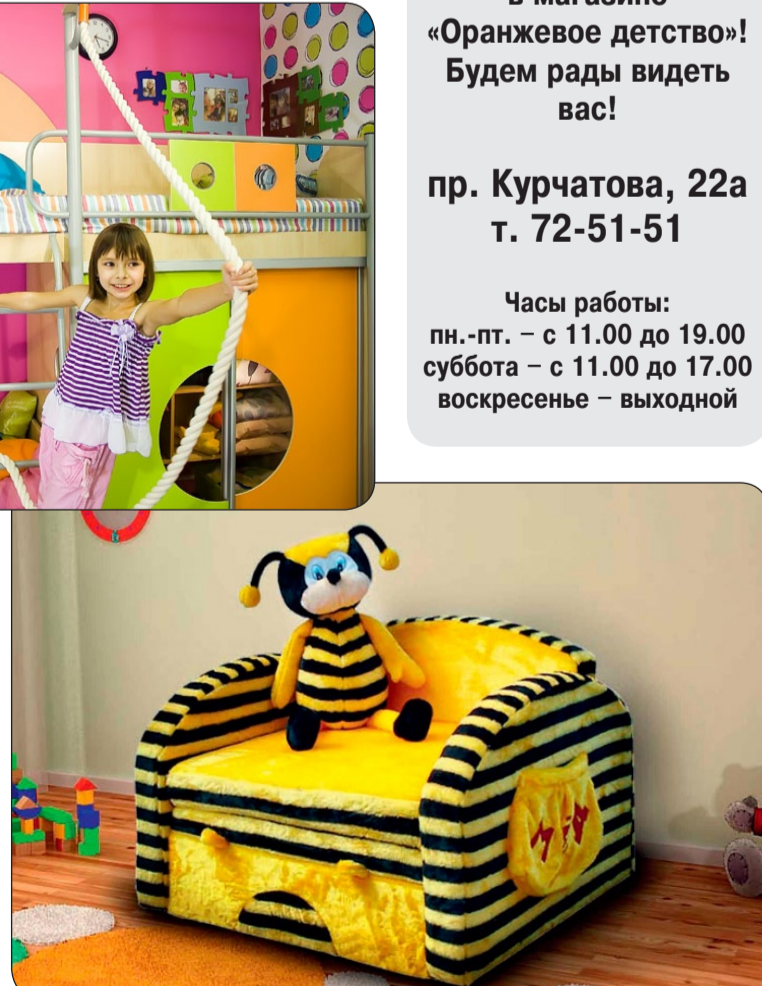

**Ждем жителей города
в магазине
«Оранжевое детство»!
Будем рады видеть
вас!**

**пр. Курчатова, 22а
т. 72-51-51**

**Часы работы:
пн.-пт. – с 11.00 до 19.00
суббота – с 11.00 до 17.00
воскресенье – выходной**